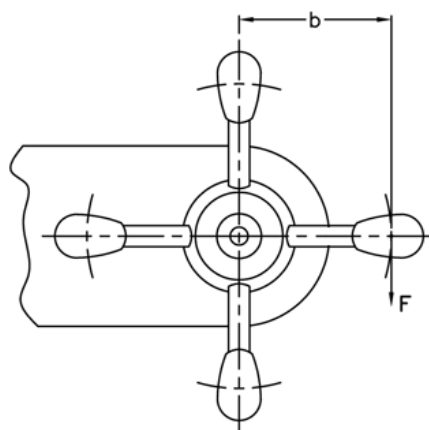

Varenummer: 2301065901  
Beskrivelse: E+G Håndhjul  
VBR.4/200

## Mål

$$C[N \cdot m] = F[N] \cdot b[m]$$

C (N*m) = 195	L1 = 42
D = 200	
d1 = 35	
D2 = 86	
d3 = 34	
d H9 = 10	
l = 38	
L = 60	