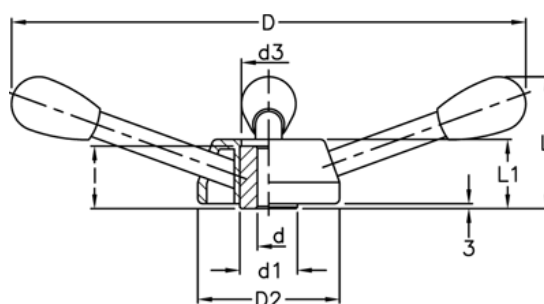

Varenummer: 2301065901  
Beskrivelse: E+G Håndhjul  
VBR.4/200

## Mål

$$C[N \cdot m] = F[N] \cdot b[m]$$

C (N*m) = 195	L1 = 42
D = 200	
d1 = 35	
D2 = 86	
d3 = 34	
d H9 = 10	
l = 38	
L = 60	